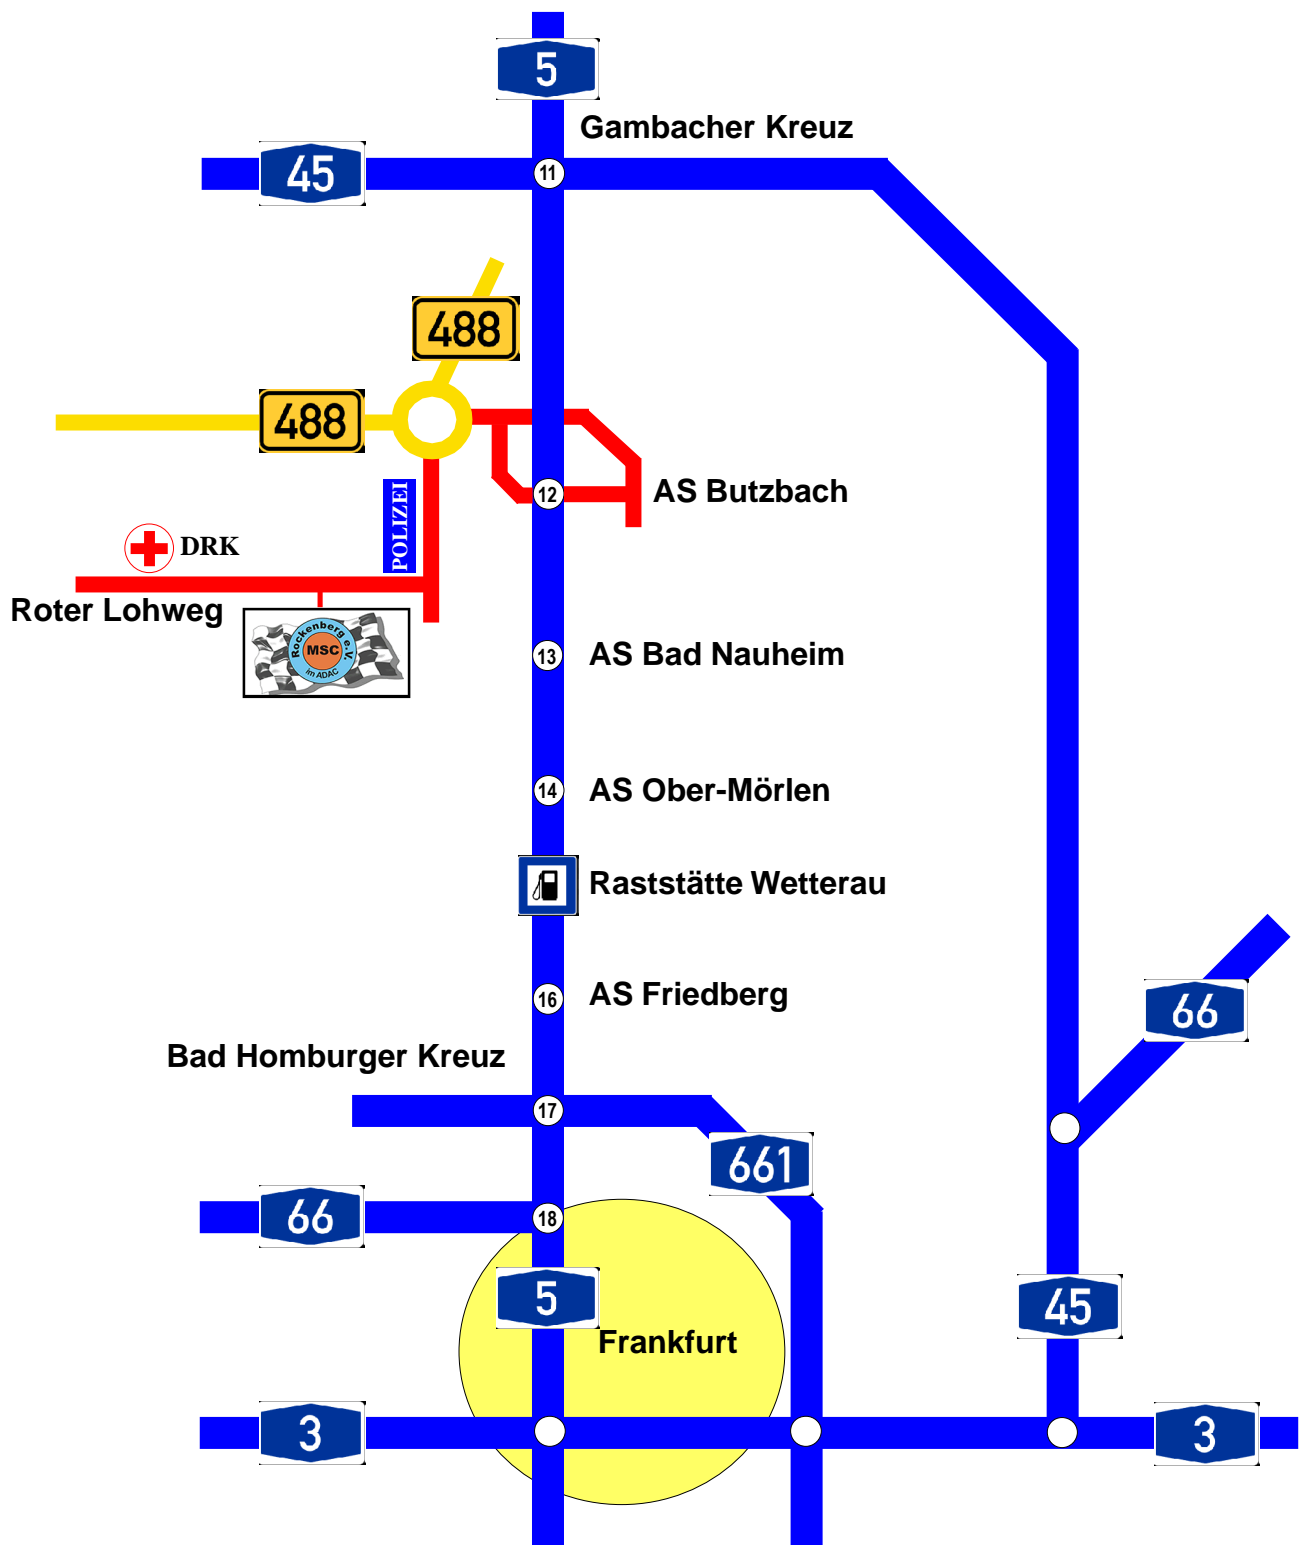

Übungsplatz MSC Rockenberg e.V. im ADAC

www.MSC-Rockenberg.de

Übungsplatz MSC Rockenberg e.V. im ADAC (ehem. Neoplan Hessen) -
Roter Lohweg, 35510 Butzbach - Eigent. Familie Jacobs

Anfahrt:

- BAB A5 - Autobahnabfahrt 12 - Butzbach in Richtung Butzbach
- Im ersten Kreis der Beschilderung AUTOBAHPOLIZEI folgen
- Erste Straße rechts (Roter Lohweg)
- zweites Grundstück auf der linken Seite (NEOPLAN - Schild auf den Hallen)