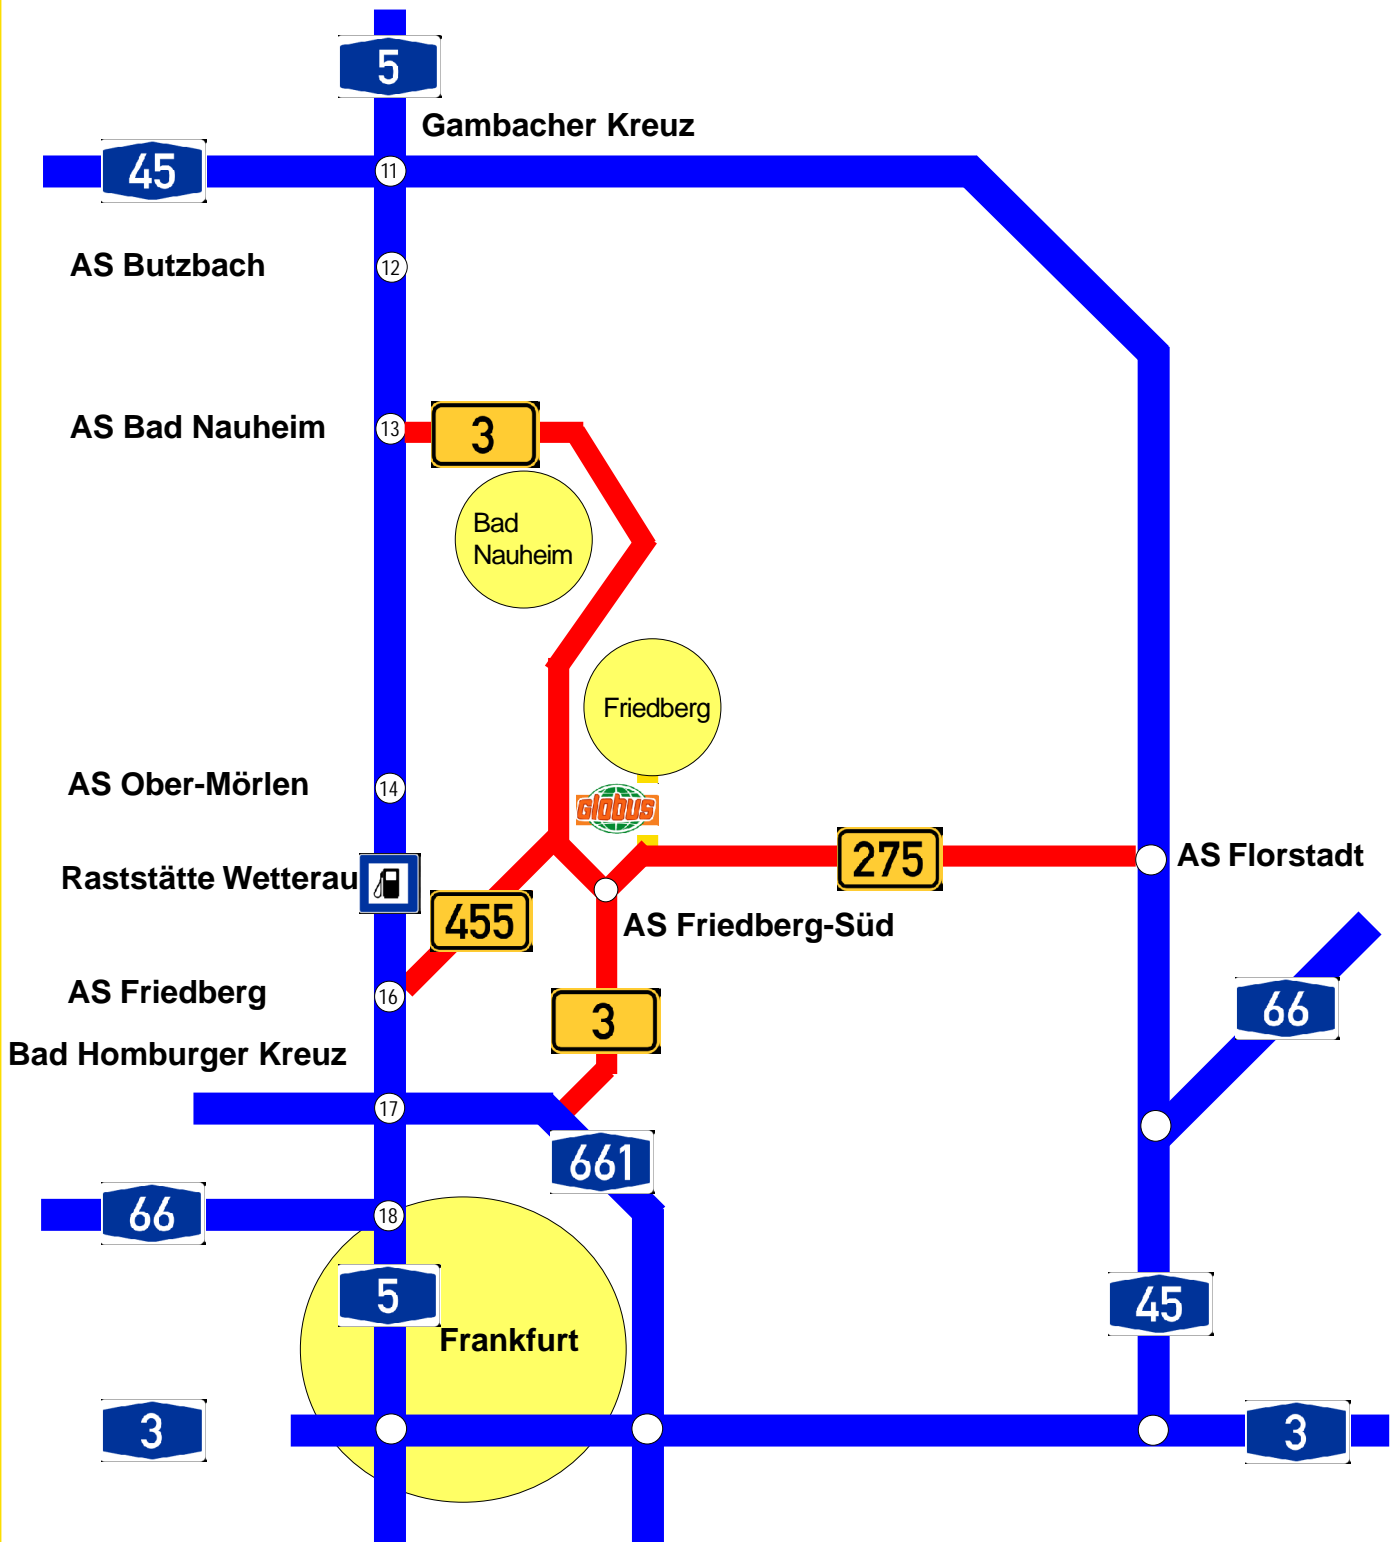

Slalomplatz - GLOBUS-Baumarkt MSC Rockenberg e.V. im ADAC

www.MSC-Rockenberg.de

Parkplatz GLOBUS - Baumarkt Friedberg
Gewerbegebiet Süd - Straßheimer Straße Ecke Frankfurter Straße

Anfahrt:

- BAB 5 (von Norden): Abfahrt 13 Bad Nauheim auf B3
- BAB 5 (von Süden): Abfahrt 16 Friedberg über B455 zur B3
- Abfahrt Friedberg - Süd von der neuen B3 (a)
- Globus Baumarkt ist nicht zu übersehen

AS Bad Nauheim

AS Friedberg

AS Friedberg-Süd

AS Florstadt

Hotel Stadt Friedberg (Hessen)

Globus