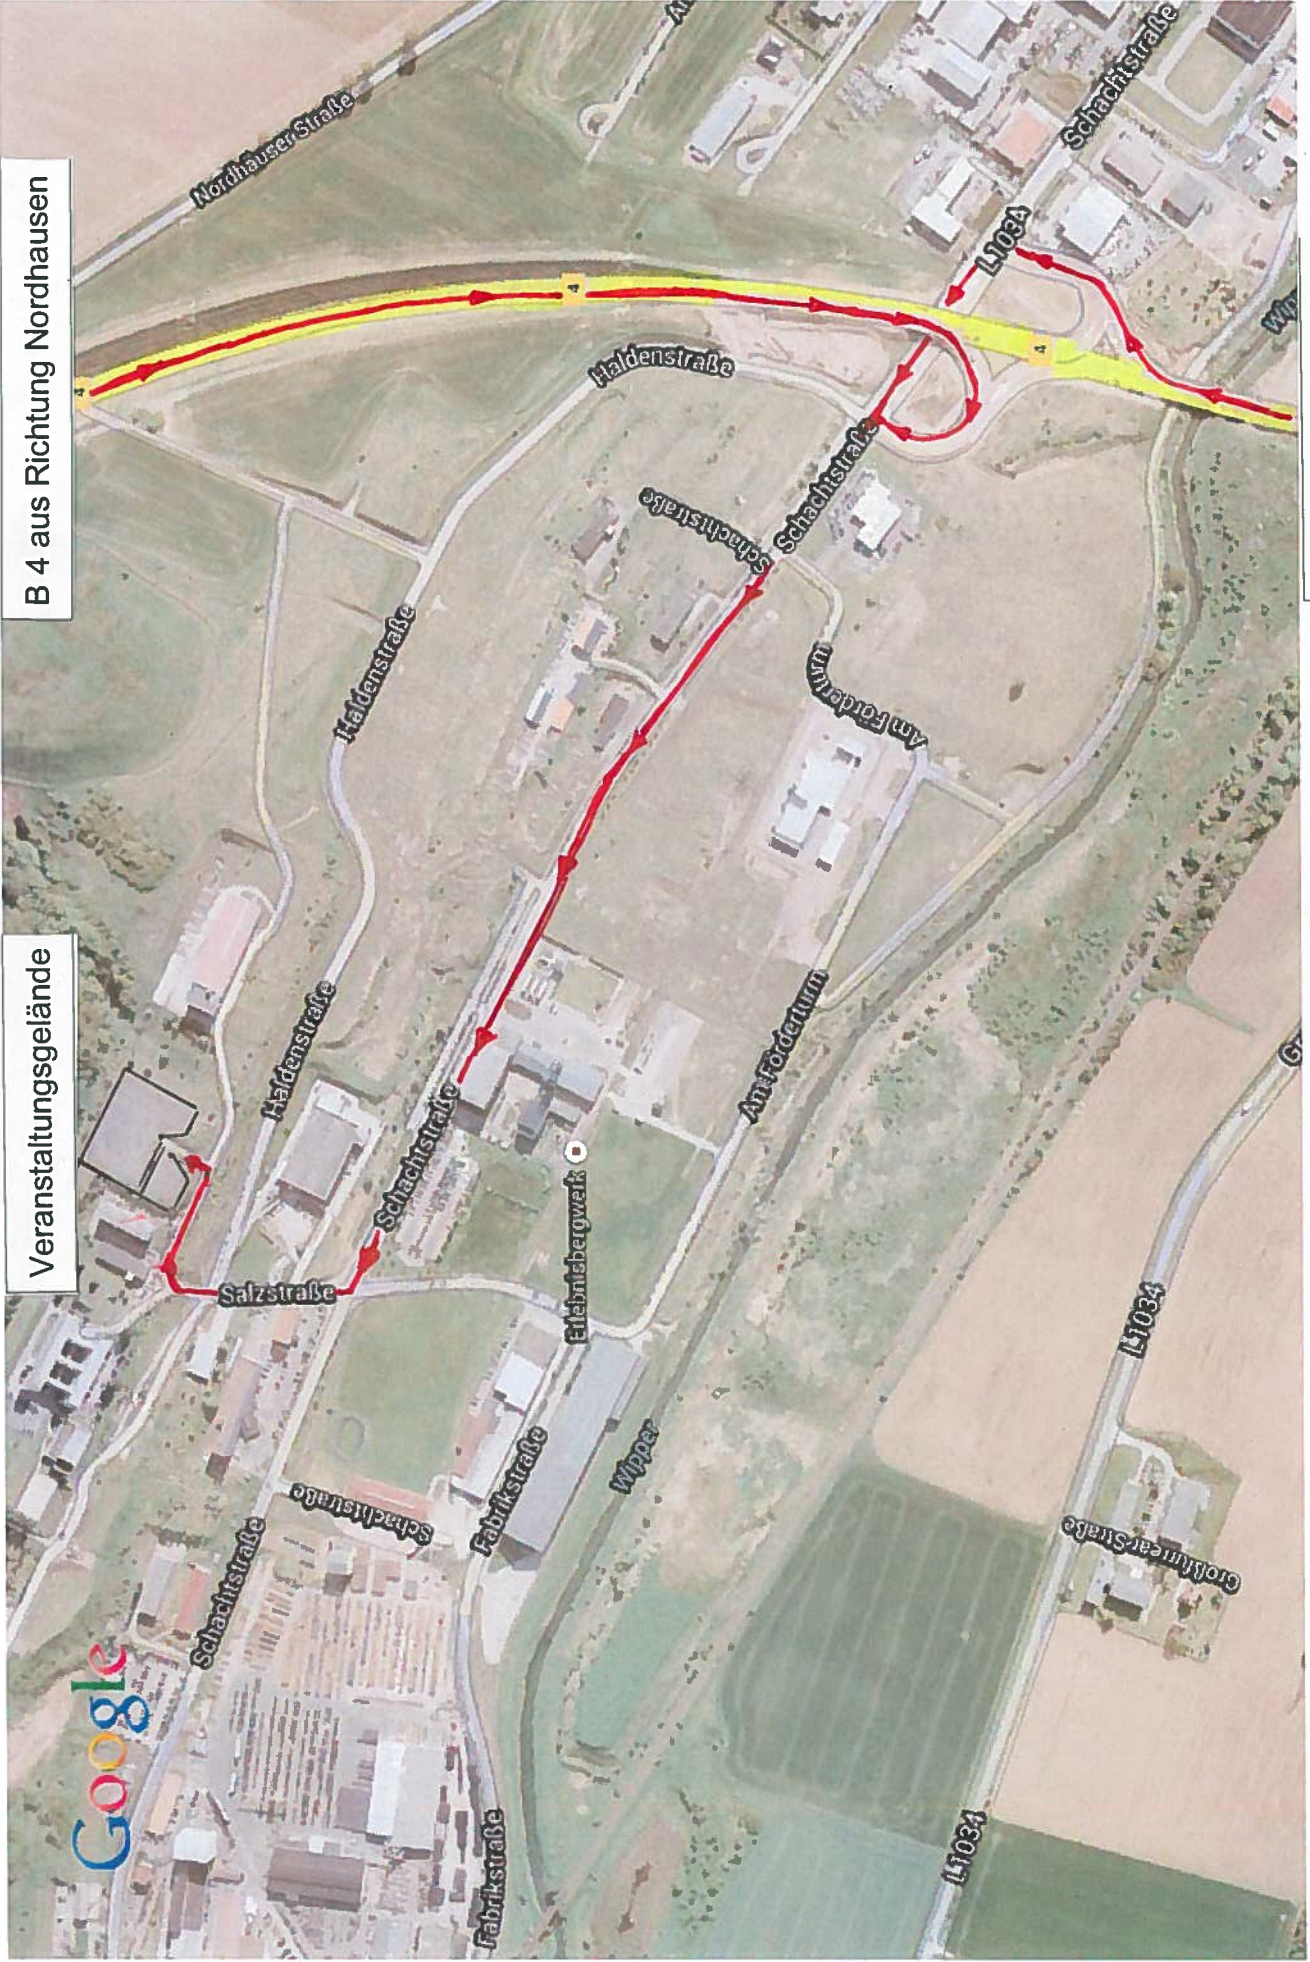

**1. Endlauf zur ADAC Hessen-Thüringen Meisterschaft
im Jugend-Kart-Slalom am 08.09.2013
in Sondershausen**

Veranstalter: MC Kali-Sondershausen im ADAC e.V.
Großfurraer Straße 2
99706 Sondershausen
Tel.: 03632 / 602803

Veranstaltungsleiter: Patrick Helbing

Veranstaltungsort: Parkplatz der Firma "thermik"
Salzstraße 11
99706 Sondershausen
(siehe auch Anlage Wegebesehreibung)

Veranstaltungsnummer: KS 46/13

Die Veranstaltung unterliegt der Rahmenausschreibung 2013 des ADAC Hessen-Thüringen.

Zeitplan mit geplante Startzeit:	Klasse	Jahrgänge
09.00 Uhr	1	2004 / 2005
10.30 Uhr	2	2002 / 2003
11.30 Uhr	3	2000 / 2001
12.30 Uhr	4	1998 / 1999
13.30 Uhr	5	1995 / 1996 / 1997

Die Siegerehrungen sind Bestandteil der Veranstaltung und erfolgen nach Beendigung der letzten Klasse. Pokale und Sachpreise werden nicht nachgereicht.

B 4 aus Richtung Nordhausen

Veranstaltungsgelände

B 4 aus Richtung Erfurt

Pensionen und Unterkünfte

Pension und Gaststätte Am Schacht Inh. Lehrling Angelika
99706 Sondershausen, Großfurra Schacht 34
Tel: 03632/759494